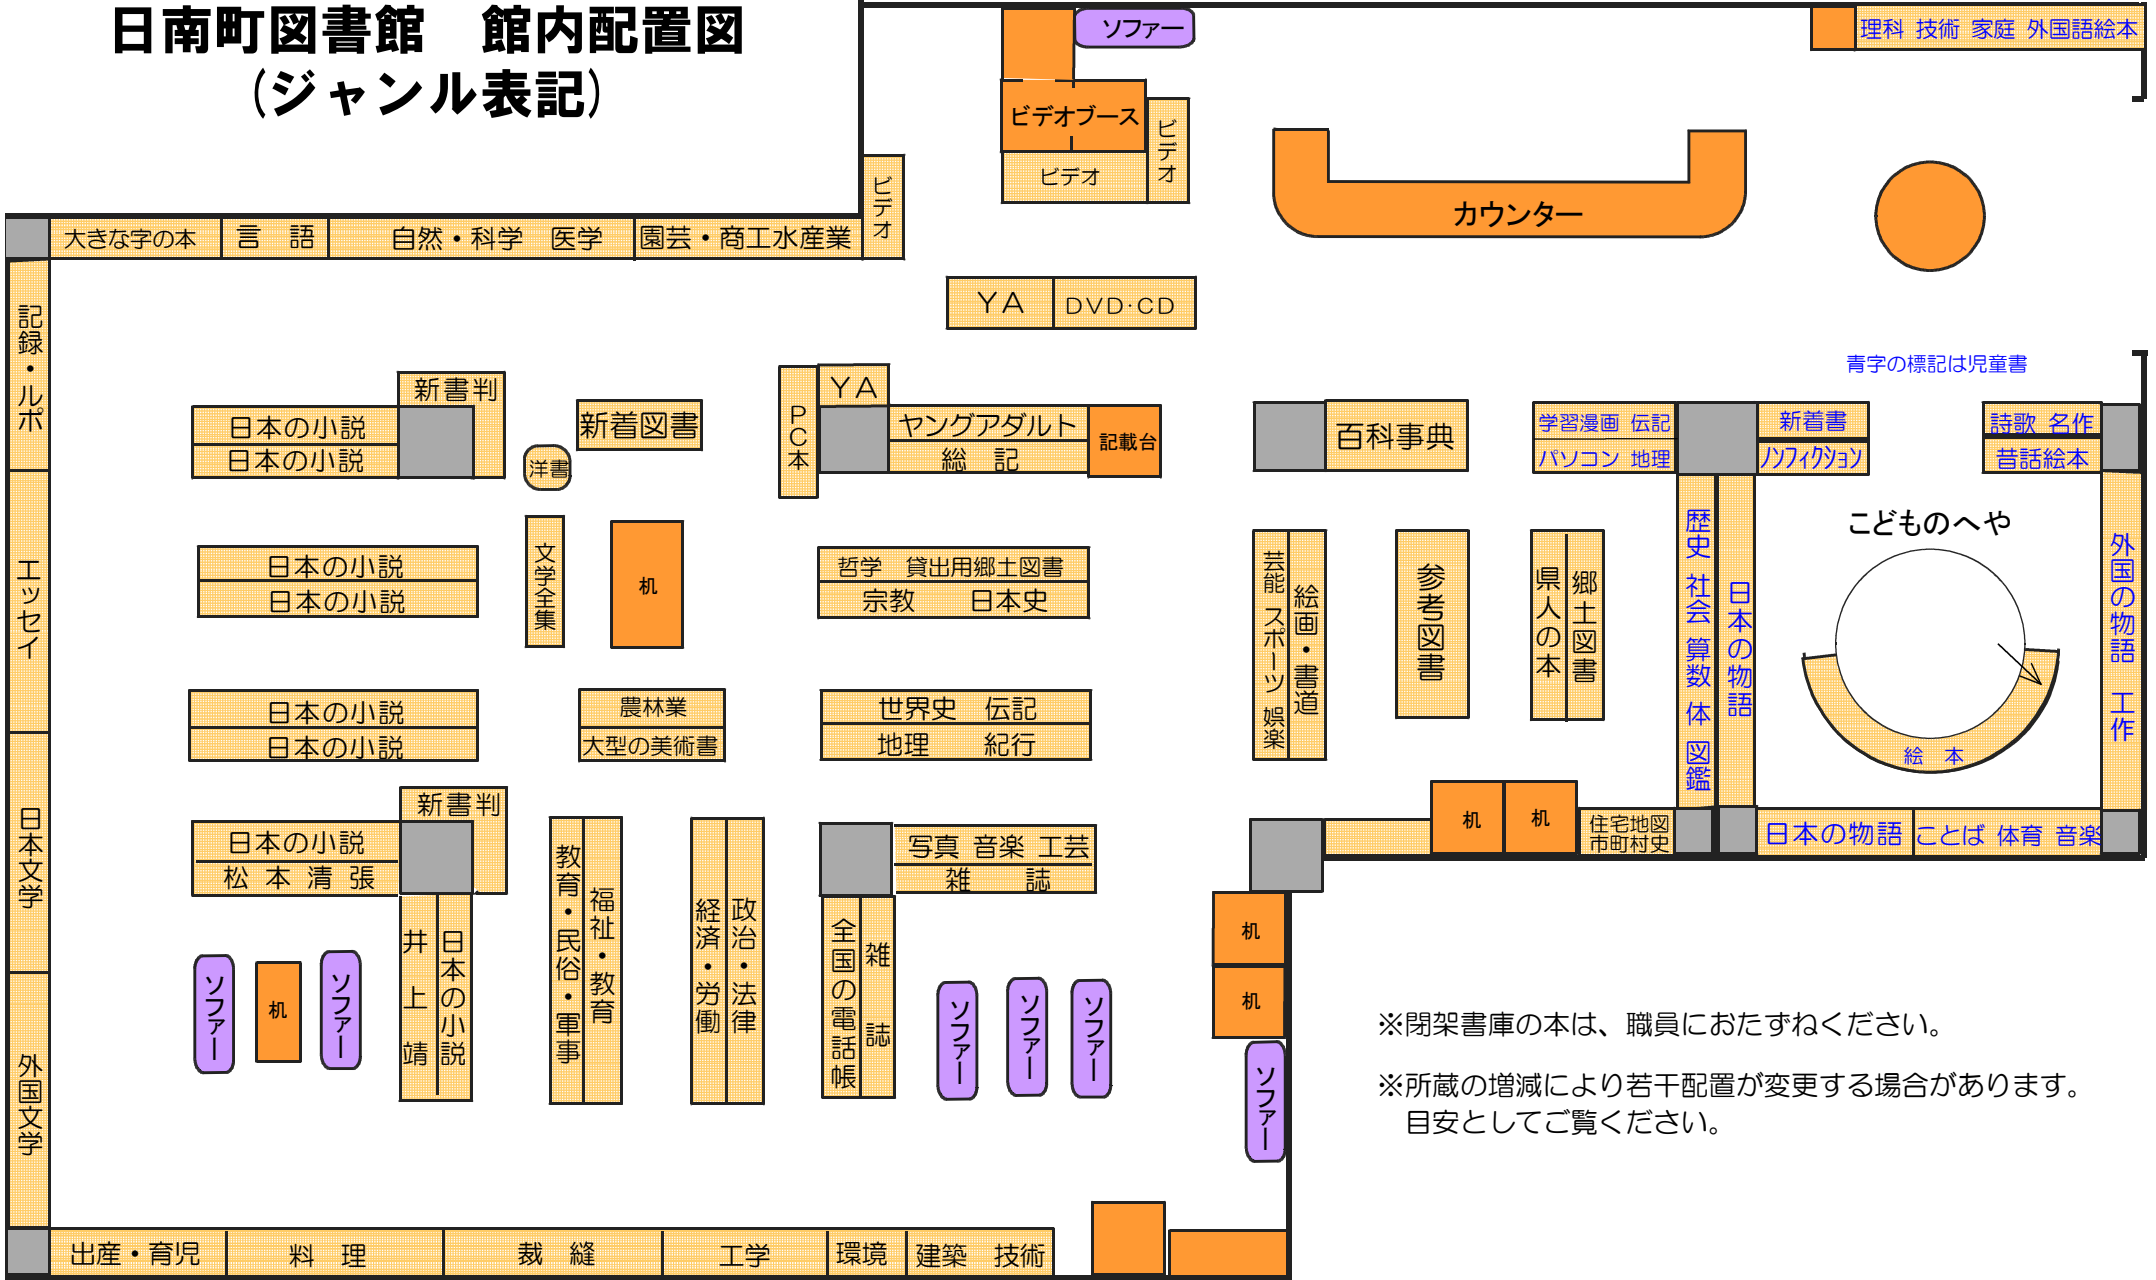

日南町図書館 館内配置図 (ジャンル表記)

※閉架書庫の本は、職員におたずねください。

※所蔵の増減により若干配置が変更する場合があります。
目安としてご覧ください。